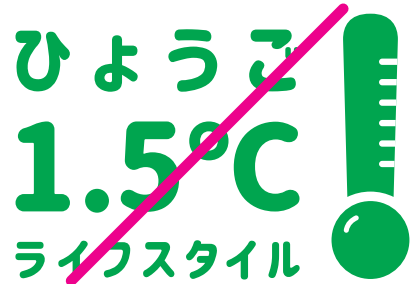

禁止事項

下記のようなロゴの使用は避けてください。

他の色を使用しないでください。