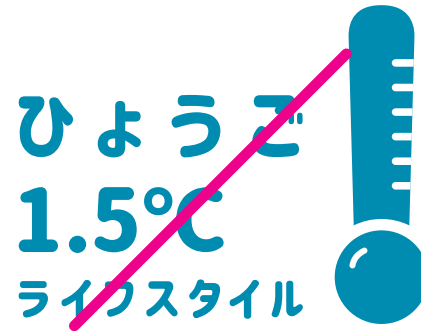

比率を変えないでください。