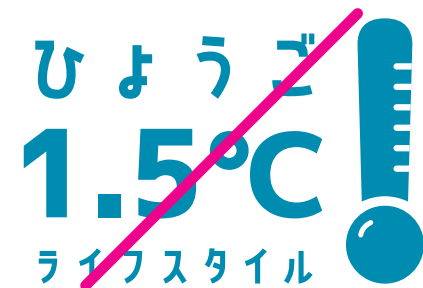

ひょうご  
1.5°C  
ライフスタイル

ロゴマニュアル

カラーA 基本は、カラーVerを使用ください。カラーが使用できない場合はモノクロVerを使用ください。

カラー

ひょうご  
1.5°C  
ライフスタイル

C80 M0 Y5 K30  
R0 G141 B183  
#008DB7

モノクロ

ひょうご  
1.5°C  
ライフスタイル

C0 M0 Y0 K100  
R0 G0 B0  
#000000

**カラーB** 基本は、カラーVerを使用ください。カラーが使用できない場合はモノクロVerを使用ください。

カラー

C80 M0 Y5 K30  
R0 G141 B183  
#008DB7

モノクロ

C0 M0 Y0 K100  
R0 G0 B0  
#000000

## 禁止事項

下記のようなロゴの使用は避けてください。

他の色を使用しないでください。

比率を変えないでください。

組を変えないでください。

変形(長体、平体、傾斜など)しないでください。

他の要素を加えないでください。

書体を変えないでください。