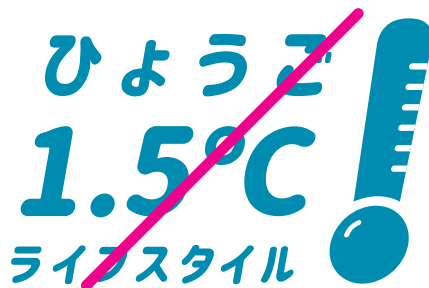

ひょうご  
1.5°C  
ライフスタイル

ロゴマニュアル

カラーA 基本は、カラーVerを使用ください。カラーが使用できない場合はモノクロVerを使用ください。

カラー

ひょうご  
1.5°C  
ライフスタイル

C80 M0 Y5 K30  
R0 G141 B183  
#008DB7

モノクロ

ひょうご  
1.5°C  
ライフスタイル

## 禁止事項

下記のようなロゴの使用は避けてください。

他の色を使用しないでください。

比率を変えないでください。

組を変えないでください。

変形(長体、平体、傾斜など)しないでください。

他の要素を加えないでください。

書体を変えないでください。